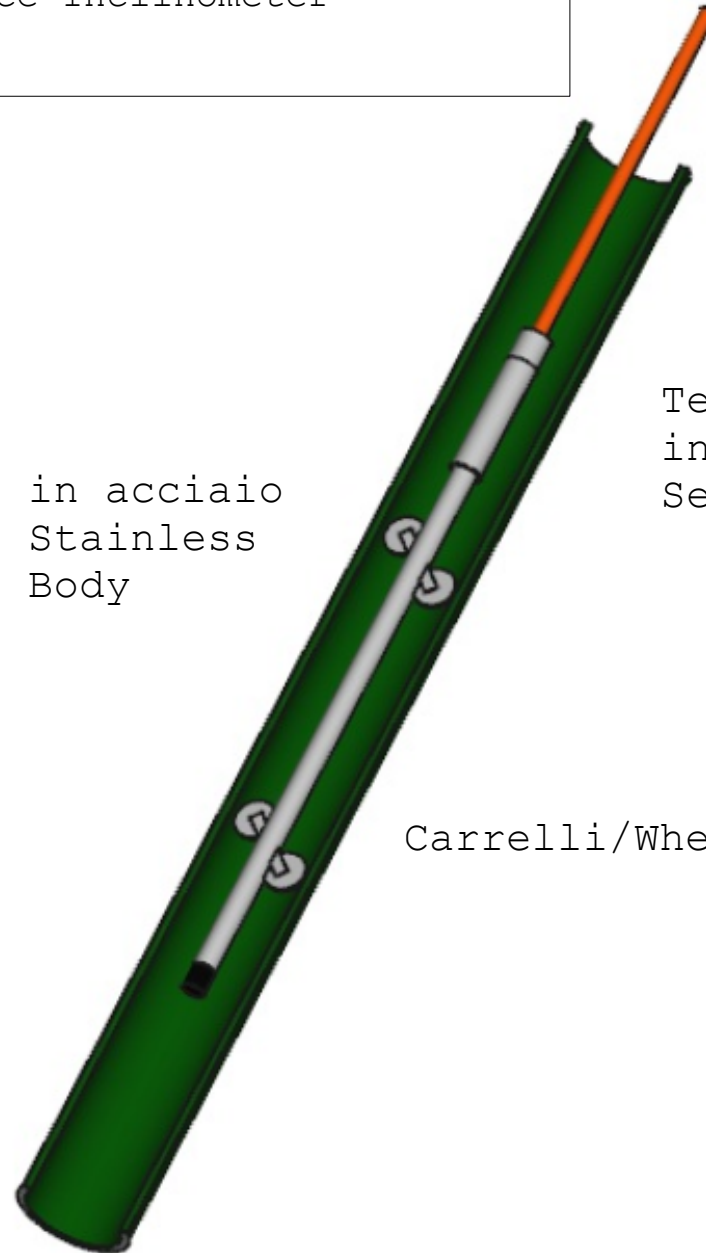

In place Inclinerometer

Cavo Elettrico
Electrical/Cable

Corpo in acciaio
INOX/ Stainless
steel Body

Testa Con
inclinometri/
Sensors

Carrelli/Wheels

Tubo
Inclinometrico/
Inclinometer
casing

O.T.R. s.r.l.

Title: OG310F In Place
Inclinometer