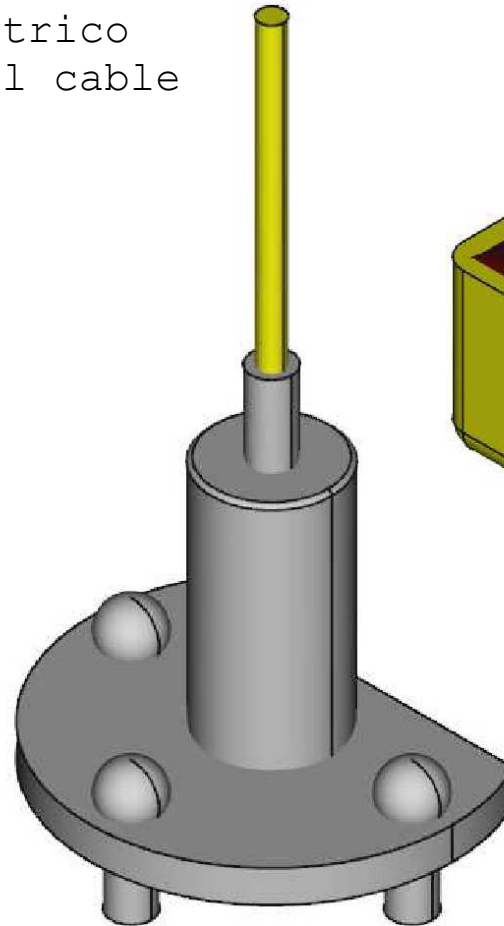

Manual Tiltmeter

Centralina di lettura manuale
Manual readout unit

Cavo Elettrico
Electrical cable

Piastra di misura
Measuring Plate

Basi di appoggio sferiche
Spherical supports

Tiltmetro
Tiltmeter

O.T.R. s.r.l.

Title: Manual Tiltmeter
Dis: 400.035 05-11-2017