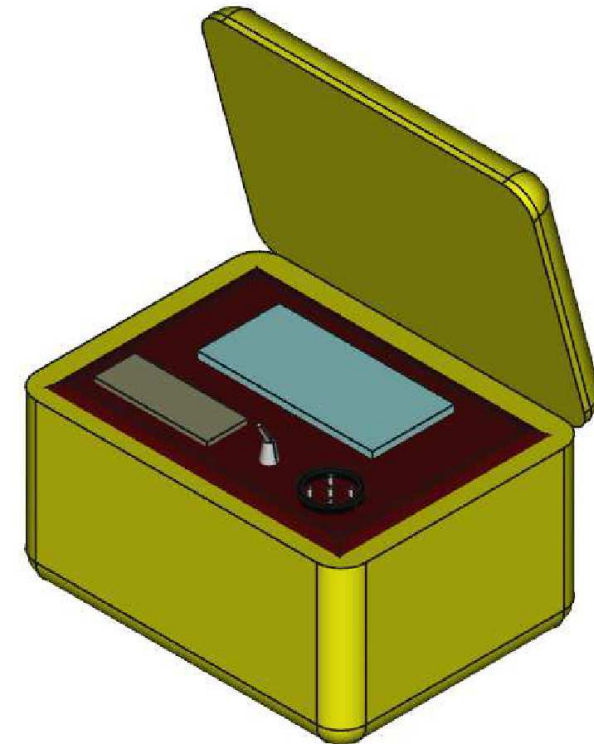

Manual Tiltmeter

Centralina di lettura manuale
Manual readout unit

Cavo Elettrico
Electrical cable

Piastra di misura
Measuring Plate

Basi di appoggio sferiche
Spherical supports

Tiltmetro
Tiltmeter

O.T.R. s.r.l.

Title: Manual Tiltmeter
Dis: 400.035 05-11-2017