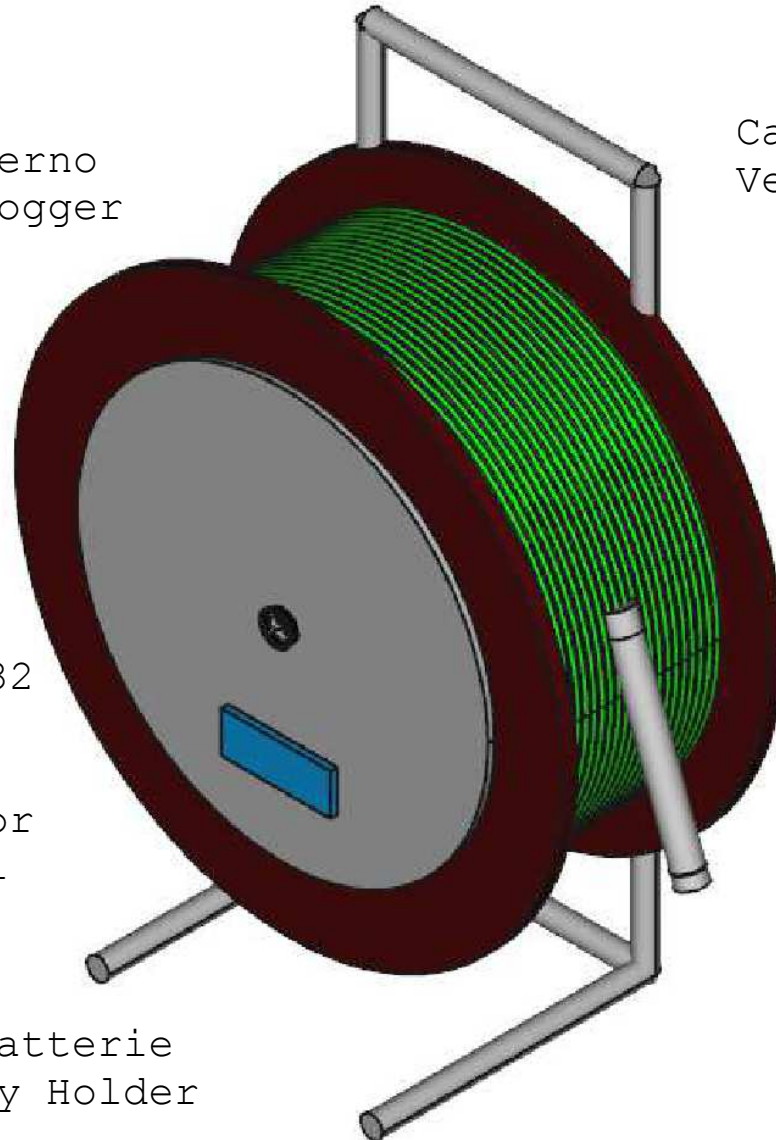

Portable Level Datalogger

Datalogger interno  
Internal datalogger

Cavo elettrico con capillare  
Vented Electrical cable

Range 5-10-20-50-100 m disponibili  
Range 5-10-20-50-100 m available

Connettore USB232  
e per sensore  
esterno  
USB-232 connector  
and for external  
sensor

Piezometro Elettrico  
Electrical Piezometer

Portabatterie  
Battery Holder

O.T.R. s.r.l.  
Title: Portable Level Datalogger  
Dis: 400.040 05-11-2017